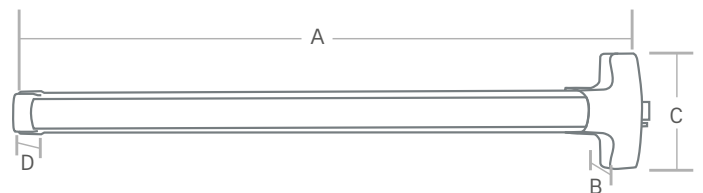

Ficha Técnica

Miami 1 punto

Barras Antipánico / Miami

SKU: 0009306 - 0009308

Información técnica

Se puede instalar en puerta sencilla, puerta doble con marco, puerta doble sin marco de metal o madera.

Operación

Mecánica.

Compatible con

Manija Versailles acabado US10B para madera, metal o vidrio con cilindro y 3 llaves (SKU 0009305)

Garantía

De por vida.

Dimensiones

Medidas en mm

A	B	C	D
840	153	43	72

Materiales

Cuerpo: Acero.
Cubierta: Tapas en aluminio.
Pestillo: Resbalón y seguro zamak.

Acabado/Color

Rojo, Verde.

Especificaciones instalación

Backset (mm):	60
Espesor puerta (mm):	N.A
Ancho puerta (mm):	N.A
Peso puerta (kg):	N.A
Mano:	Izquierda y derecha.

Empaque

Empaque individual:	Medidas: : 88 x 17 x 8.5 cm.
Empaque master:	Medidas: N.A
Plantilla de instalación:	Incluida.
Instructivo:	Incluido.
Accesorios:	Tres paquetes de tornillos: para puertas de metal y madera. Cantenera, suplemento para marco sin escalón, soporte trasero.